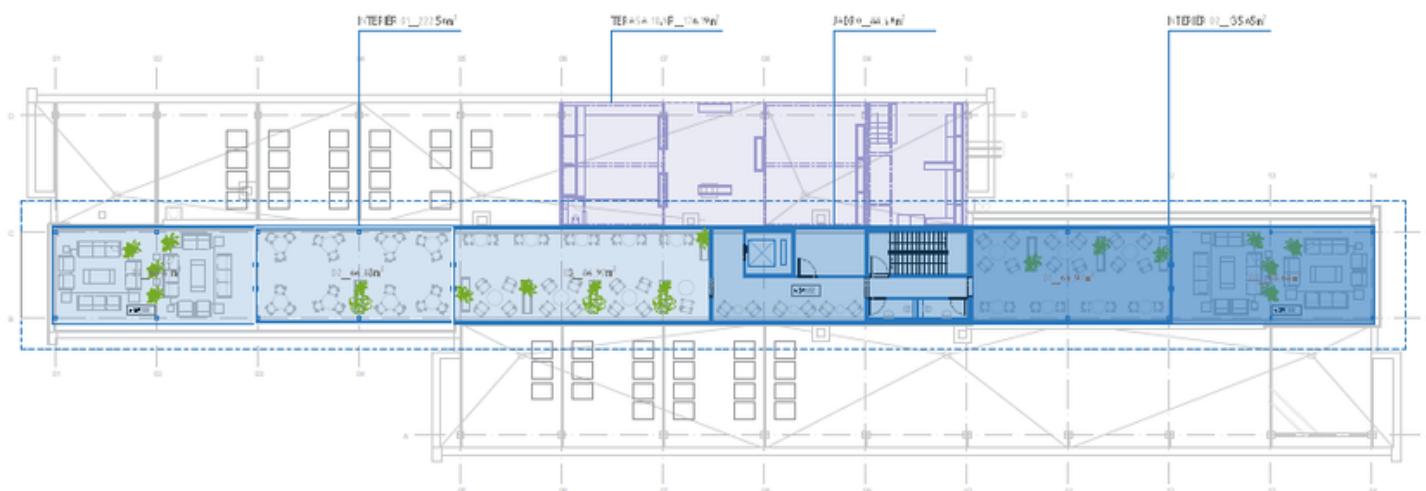

446,70 m²

Ponúkame dve možnosti

INTERIÉR č. 1

výmera

277,54 m²

INTERIÉR č. 2

výmera

169,16 m²

INTERIÉR č. 1

INTERIÉR č. 2