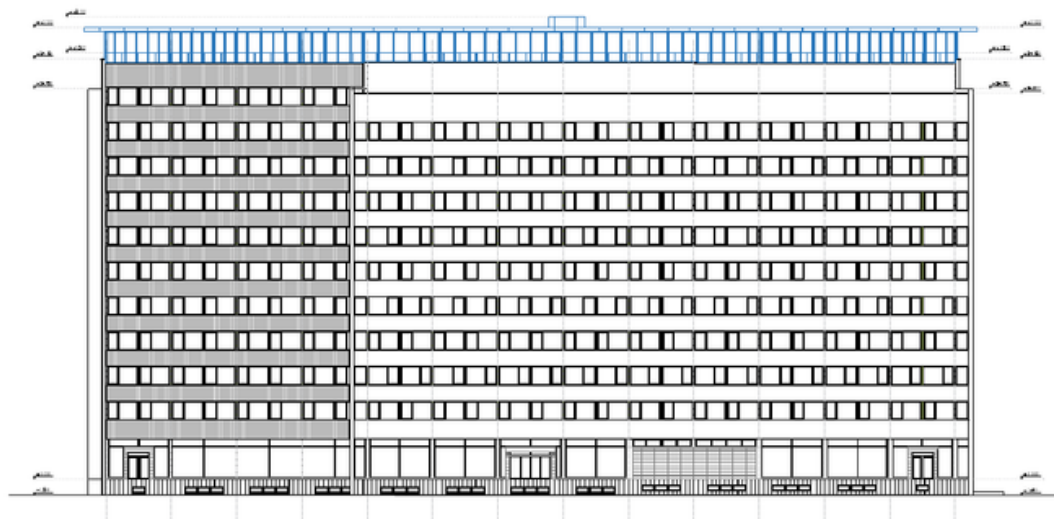

JAROŠOVA
OFFICE CENTRE

NÁVRH NADSTAVBY

Ponúkame možnosť prenájmu priestorov, ktoré budú stavané na mieru a tak, aby vyhovali potrebám daného klienta.

Priestory môžu byť čiastočne otvorené alebo uzatvorené, postavené ako kancelársky priestor, reštaurácia, klinika, alebo wellness a spa, presne podľa vašich predstáv a potrieb.

446,70 m²

Ponúkame dve možnosti

INTERIÉR č. 1

výmera

277,54 m²

INTERIÉR č. 2

výmera

169,16 m²